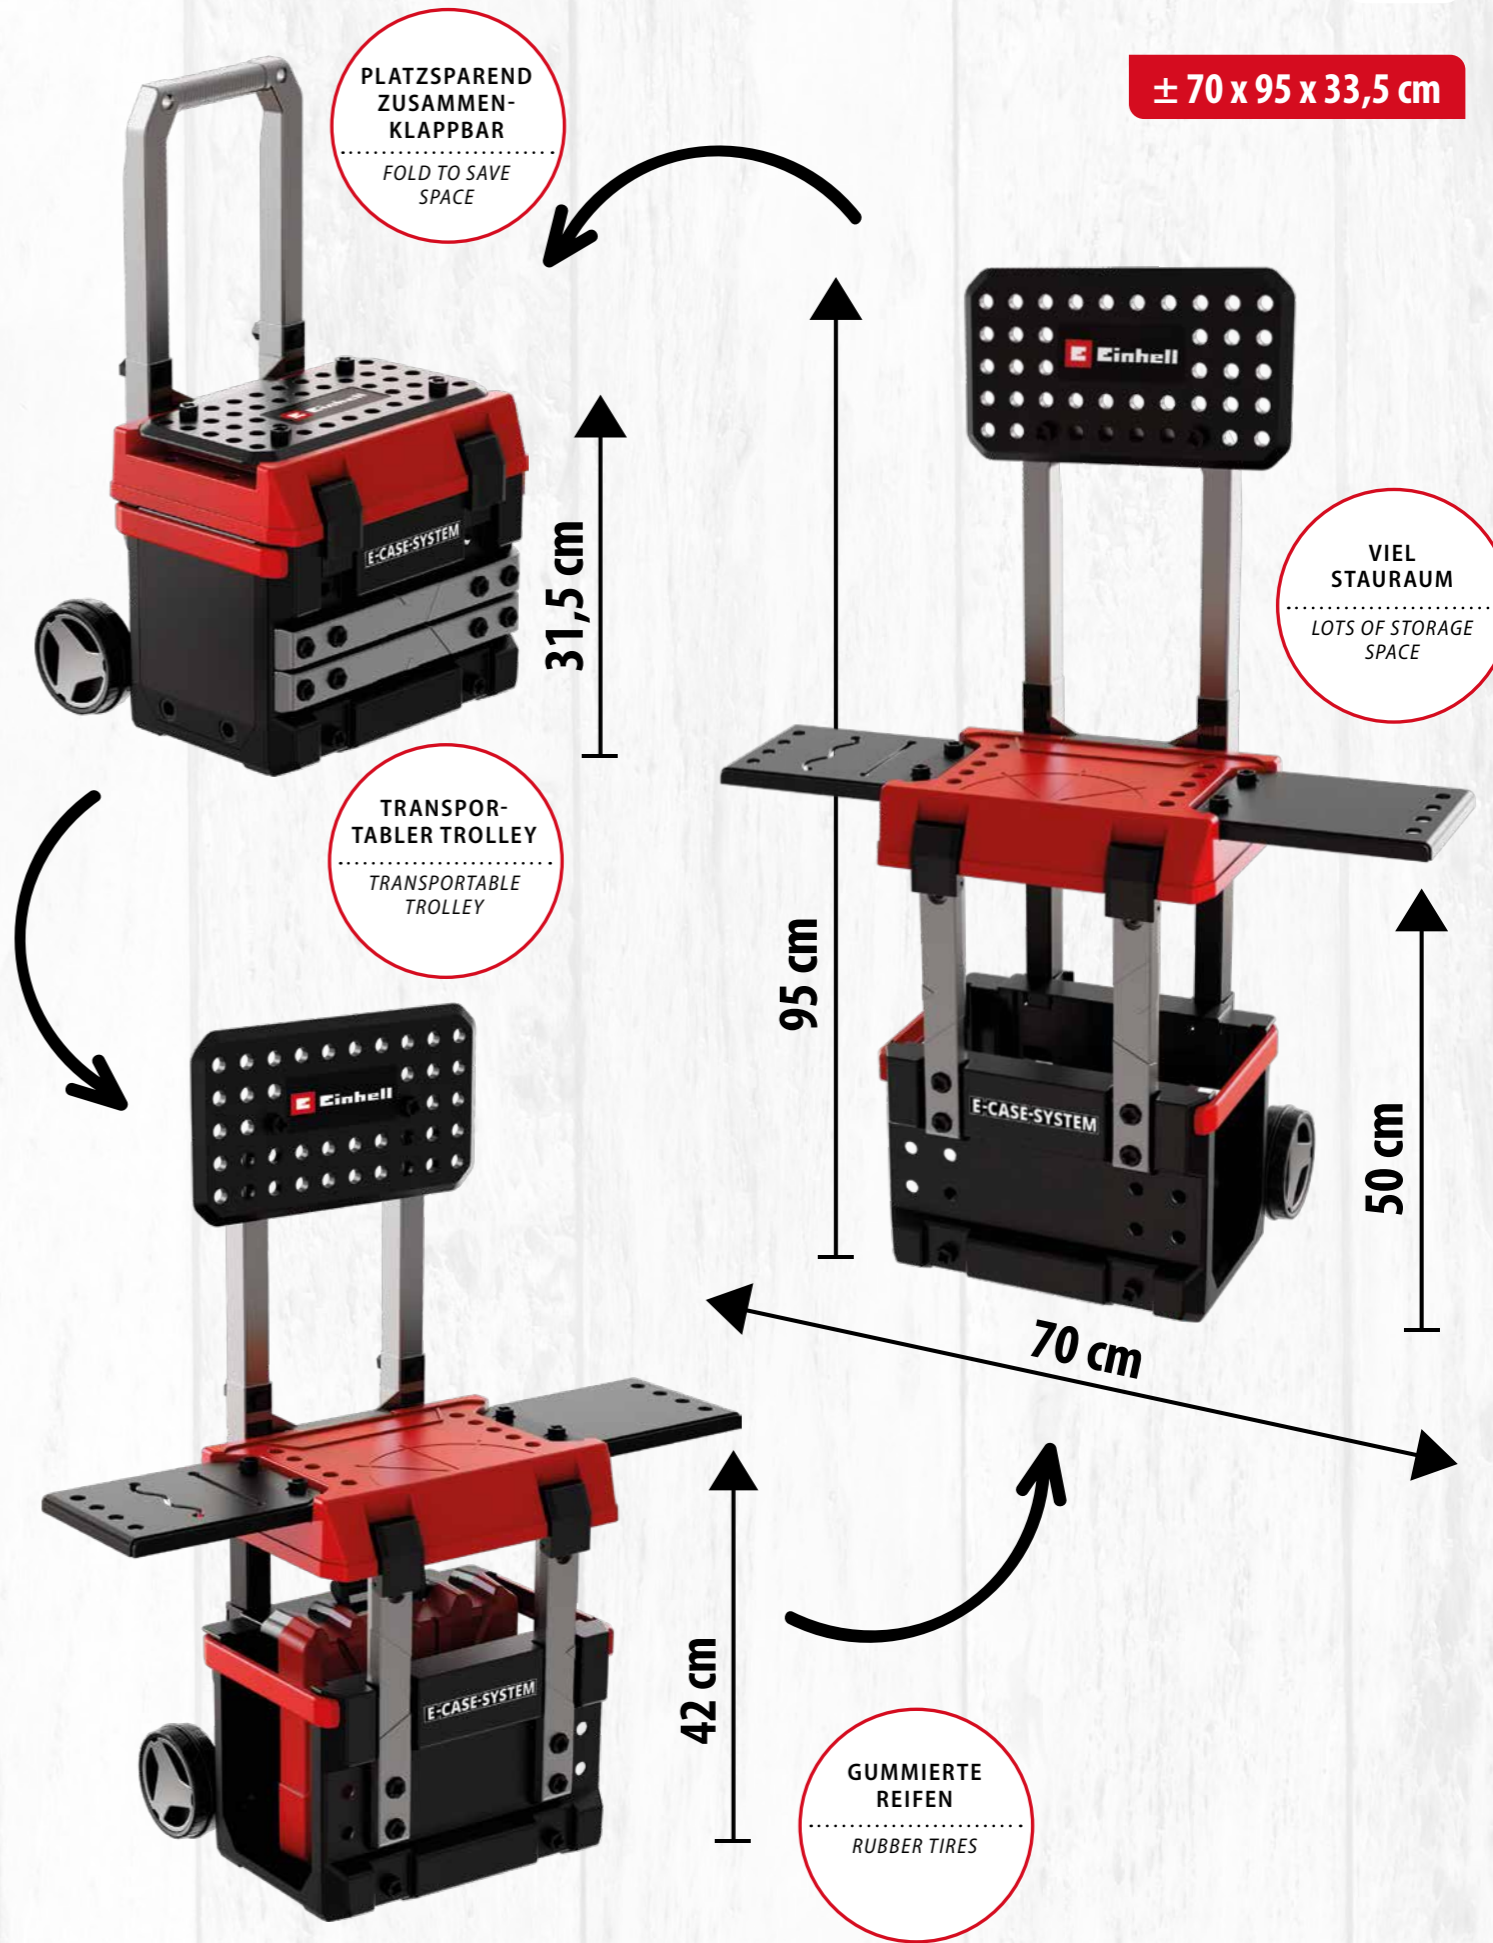

Einhell

KIDS

GERMAN
DESIGNED
QUALITY

E-Case Werkbank

E-Case workbench

± 70 x 95 x 33,5 cm

**GERMAN
DESIGNED
QUALITY**

**KLEINES
PACKMASS**

CAN BE EASILY
ASSEMBLED BY
KIDS

**AUSPACKEN UND
SCHON BEGINNT DER
SPIELSPASS**

UNPACKING AND THE
FUN CAN BEGIN

**PLATZSPAREND
ZUSAMMEN-
KLAPPBAR**

FOLD TO SAVE
SPACE

**TRANSPOR-
TABLER TROLLEY**

TRANSPORTABLE
TROLLEY

**VIEL
STAU-
RAUM**

LOTS OF STORAGE
SPACE

**GUMMIERTE
REIFEN**

RUBBER TIRES

31,5 cm

95 cm

50 cm

70 cm

± 70 x 95 x 33,5 cm

110
tlg./pcs.

± 30 x 14 x 15 cm

9
tlg./pcs.

41773 -/6 ± 30 x 14 x 15 cm 4 008332 417738

Kleine Werkzeugbox / Small tool case

- DE Mit verstellbarer Griffleiste als Zentimetermaß, mit 8 Werkzeugen
- GB Handle strip is a detachable tape measure, 8 tools