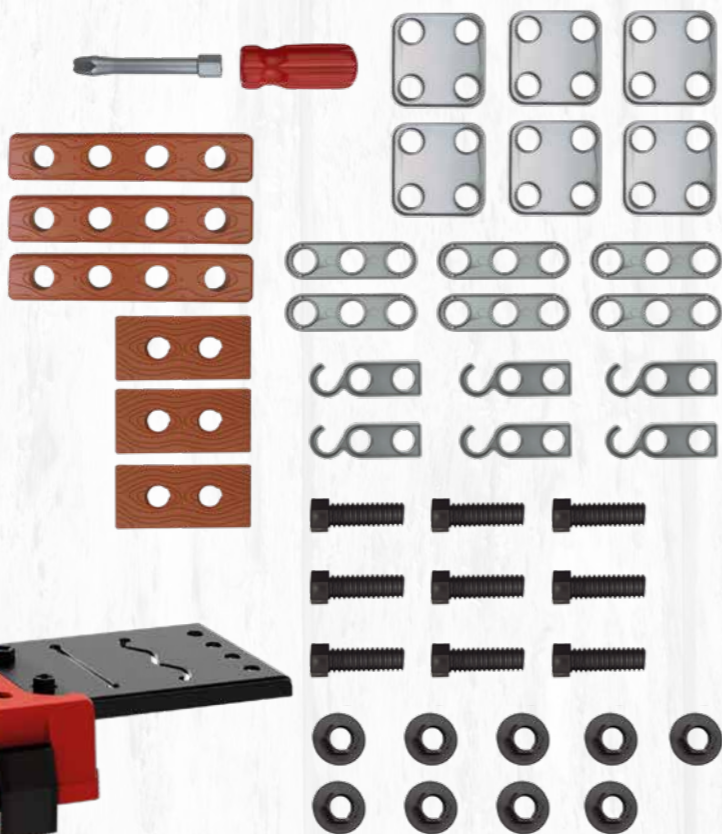

**VIEL
STAU-
RAUM**

LOTS OF STORAGE
SPACE

**GUMMIERTE
REIFEN**

RUBBER TIRES

31,5 cm

95 cm

50 cm

70 cm

42 cm

41789 E-Case Werkbank, 85 Teile / Workbench, 85 pcs. -/1

± 70 x 95 x 33,5 cm

85
tlg./pcs.

41790 E-Case Werkbank, 100 Teile / Workbench, 100 pcs. -/1

± 70 x 95 x 33,5 cm

100
tlg./pcs.

41791 E-Case Werkbank, 110 Teile / Workbench, 110 pcs. -/1

± 70 x 95 x 33,5 cm

110
tlg./pcs.

± 30 x 14 x 15 cm

9
tlg./pcs.

41773 -/6 ± 30 x 14 x 15 cm 4 008332 417738

Kleine Werkzeugbox / Small tool case

- DE Mit verstellbarer Griffleiste als Zentimetermaß, mit 8 Werkzeugen
- GB Handle strip is a detachable tape measure, 8 tools