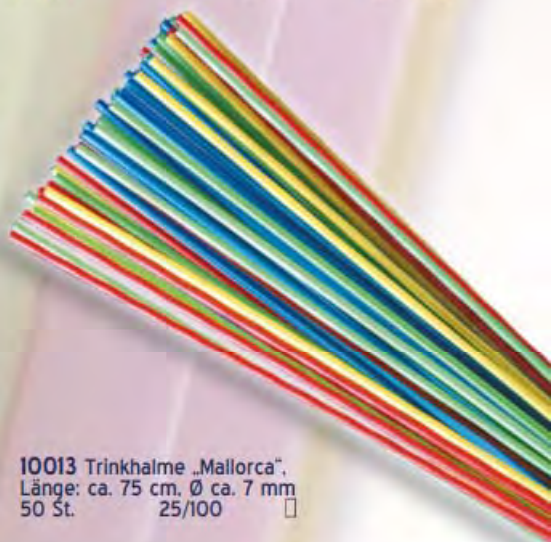

Flexi-Halme. Länge: ca. 24 cm. Ø 5 mm,
2-farbig, transparent/vollfarbig
10144 250 St. -/40 ☐

Flexi-Trinkhalme. Länge: ca. 24 cm, Ø ca. 5 mm,
neon
10111 40 St. 25/250 ☐
10123 250 St. -/40 ☐

Flexi-Trinkhalme „Big Shake“. Länge: ca. 26 cm,
Ø ca. 8 mm, einzelne Farben im Beutel,
sortierte Farben im Karton
10018 100 St. -/33 ☐

Flexi-Trinkhalme. Länge: ca. 24 cm. Ø ca. 5 mm,
gemischte Farben im Beutel
10131 1000 St. -/10 ☐

Flexi-Trinkhalme. Länge: ca. 24 cm, Ø ca. 5 mm,
schwarz
10122 250 St. -/40 ☐

Flexi-Trinkhalme, gehüllt. Länge: ca. 21 cm,
Ø ca. 5 mm, gestreift
10102 500 St. -/20 ☐

Flexi-Trinkhalme. Länge: ca. 24 cm, Ø ca. 5 mm,
gestreift
10110 40 St. 25/250 ☐
10120 100 St. -/100 ☐
10121 250 St. -/40 ☐
10130 1.000 St. -/10 ☐
10101 Länge: ca. 21 cm 40 St. 25/250 ☐

Papier Trinkhalme, gestreift. Länge: ca. 20 cm
10170 25 St. 12/144 ☐

Trinkhalme, schwarz/weiß. Länge: ca. 25 cm,
Ø ca. 8 mm
10147 135 St. -/40 ☐

Flexi-Trinkhalme. Länge: ca. 24 cm, Ø ca. 5 mm,
bunt gemischt
10125 225 St. -/40 ☐

10013 Trinkhalme „Mallorca“,
Länge: ca. 75 cm, Ø ca. 7 mm
50 St. 25/100 ☐