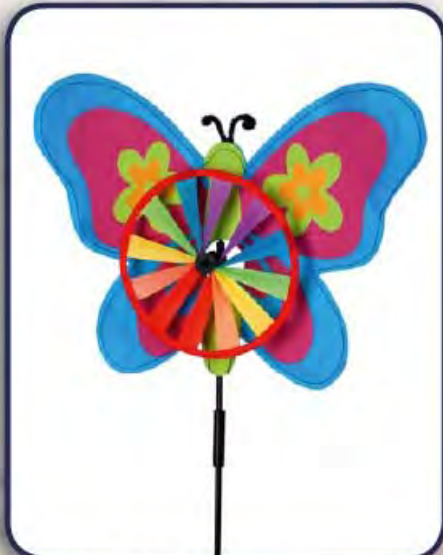

Windspiel „Coccinelles“, Ø ca. 44 cm.
Höhe: ca. 100 cm. 4 Designs sortiert
VK-EAN: 5425032 88200 7
40777 1 St. 12/48

Windspiel „Coccinelles“, Ø ca. 36 cm.
Höhe: ca. 100 cm. 4 Designs sortiert
VK-EAN: 5425032 88195 6
40778 1 St. 12/48

Windspiel „Schmetterling“
Höhe ca. 92 cm. Breite ca. 48 cm. bunt
40769 1 St. 12/24

Windmühle „Blume“, Kunststoff.
Höhe: ca. 54 cm, Ø ca. 22 cm, auf Holzstab, bunt
40721 einzeln 10/50

Windmühle „Spirale“, Höhe: ca. 87 cm.
Ø ca. 37 cm. grün/blau sortiert
40728 1 St. 6/36

Bali-Fahne, uni-farben, sortiert
40700 Höhe: ca. 100 cm, ca. 51 x 16 cm
1 St. 6/96
40701 Höhe: ca. 140 cm, ca. 67 x 16 cm
1 St. 6/96

Windmühle „Schmetterling“
Höhe: ca. 75 cm, Ø ca. 16 cm, bunt
40768 1 St. 12/48

Windmühle „Frosch“, Höhe: ca. 83 cm.
Ø ca. 24 cm, bunt
40758 1 St. 6/36

Windspiel „Spirale mit Tier“, 3 Designs sortiert,
Länge: ca. 100 cm, Ø 21 cm
40748 1 St. 24/144

Blechfigur „Maus“
Größe ca. 17,5 x 19,5 x 17 cm.
mit Blumentopf.
40800 1 St. -/12 ■