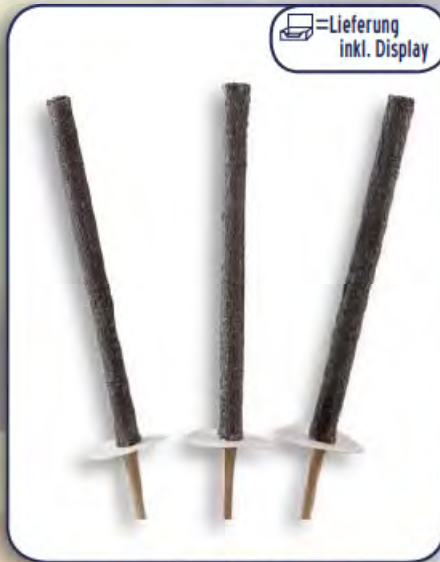

= Lieferung inkl. Display

Bambusfackel, o. Lampenöl.
 Brenndauer ca. 4 Std., mit Sicherheitsverschluss
 11203 185ml Tank, Höhe: ca. 60 cm einzeln -/35
 11202 185ml Tank, Höhe: ca. 90 cm einzeln -/35
 11204 185ml Tank, Höhe: ca. 120 cm einzeln -/35
 11205 480ml Tank, Höhe: ca. 180 cm einzeln -/35

= Lieferung inkl. Display

Bambusfackel, o. Lampenöl.
 Brenndauer ca. 4 Std., mit Sicherheitsverschluss
 11232 185ml Tank, Höhe: ca. 60 cm einzeln -/35
 11240 185ml Tank, Höhe: ca. 90 cm einzeln -/35
 11233 480ml Tank, Höhe: ca. 120 cm einzeln -/35
 11234 480ml Tank, Höhe: ca. 180 cm einzeln -/35

= Lieferung inkl. Display

Gartenfackel, uni, gedreht, ca. 120 cm.
Brenndauer: ca. 4,5 Std., 4 Farben sortiert
11290 einzeln -/35

Gartenfackel, gestreift, ca. 120 cm.
Brenndauer: ca. 4,5 Std., 4 Farben sortiert
11300 einzeln 12/36

Gartenfackel quadratisch „Punkte“, ca. 120 cm.
Brenndauer: ca. 4,5 Std., 4 Farben sortiert
11309 einzeln 12/36

Wachs-Gartenfackel, Höhe: ca. 60 cm.
Brenndauer: ca. 1 Std., 3 Farben sortiert
11209 3-er -/50