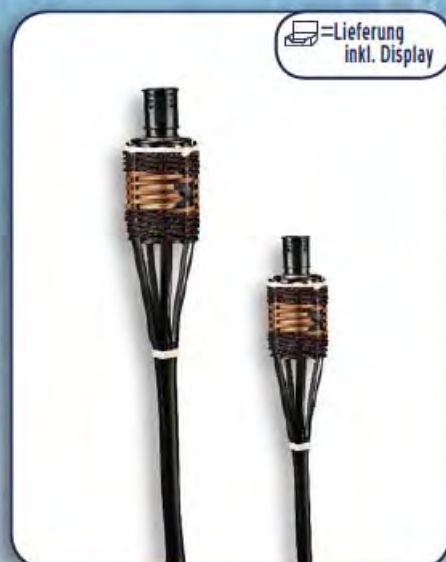

= Lieferung inkl. Display

Bambusfackel, o. Lampenöl.
 Brenndauer ca. 4 Std., mit Sicherheitsverschluss
 11203 185ml Tank, Höhe: ca. 60 cm einzeln -/35
 11202 185ml Tank, Höhe: ca. 90 cm einzeln -/35
 11204 185ml Tank, Höhe: ca. 120 cm einzeln -/35
 11205 480ml Tank, Höhe: ca. 180 cm einzeln -/35

= Lieferung inkl. Display

Bambusfackel, o. Lampenöl.
 Brenndauer ca. 4 Std., mit Sicherheitsverschluss
 11232 185ml Tank, Höhe: ca. 60 cm einzeln -/35
 11240 185ml Tank, Höhe: ca. 90 cm einzeln -/35
 11233 480ml Tank, Höhe: ca. 120 cm einzeln -/35
 11234 480ml Tank, Höhe: ca. 180 cm einzeln -/35

= Lieferung inkl. Display

Bambusfackel, 185ml schwarzer Tank, mit Sicherheitsverschluss
 11286 Höhe: ca. 120 cm einzeln -/35

= Lieferung inkl. Seitenaufhänger

Dochte für Bambusfackeln
 11235 für ca. 60cm + 120cm, Länge: ca. 14 cm, 10 St. 12/240
 11236 für ca. 180 cm, Länge: ca. 22 cm, 5 St. 12/240

= Lieferung inkl. Display

Gartenfackel, uni, gedreht, ca. 120 cm.
Brenndauer: ca. 4,5 Std., 4 Farben sortiert
11290 einzeln -/35

Gartenfackel, gestreift, ca. 120 cm.
Brenndauer: ca. 4,5 Std., 4 Farben sortiert
11300 einzeln 12/36